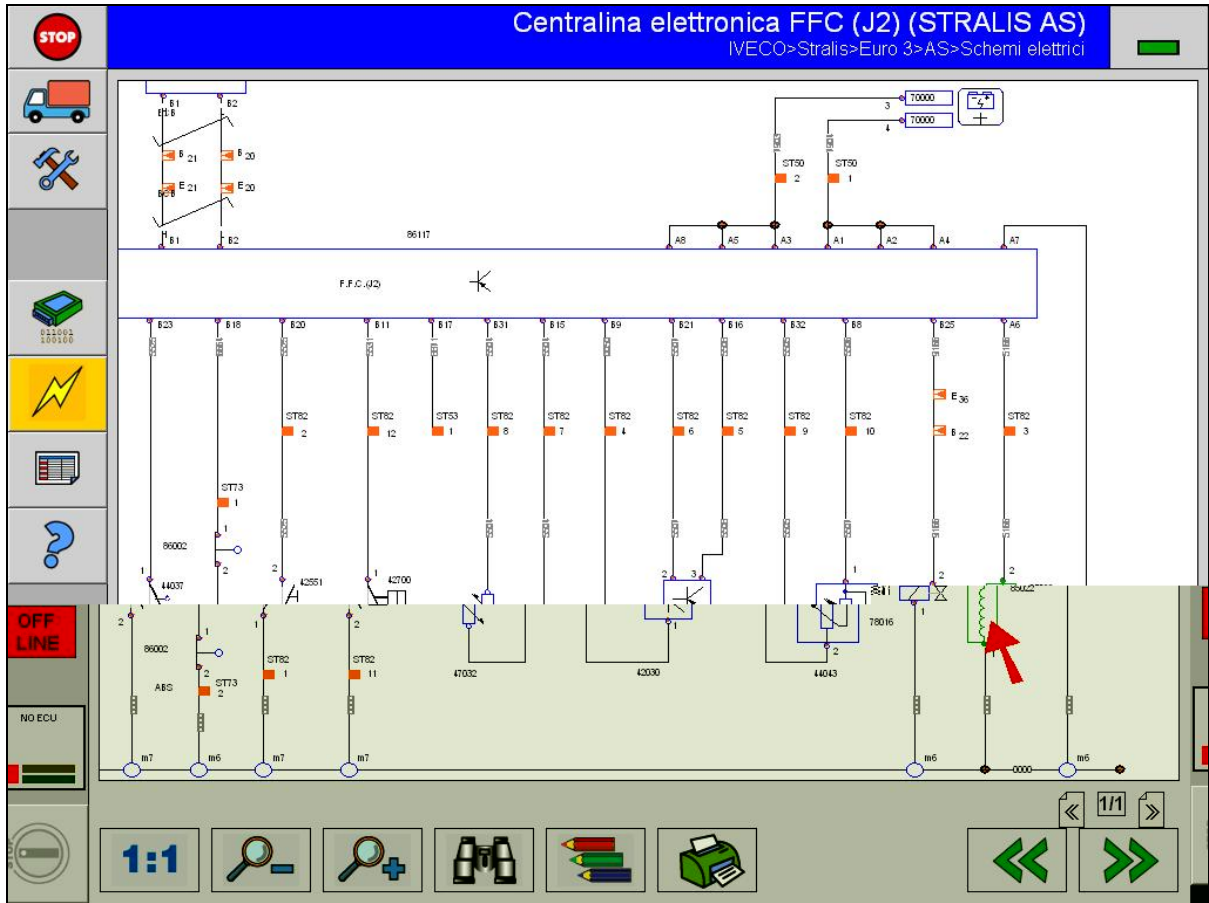

ELECTRIC FAN

Centralina elettronica FFC (J2) (STRALIS AS)

IVECO>Stralis>Euro 3>AS>Schemi elettrici

SHUT-OFF

Alimentazione servizi (+15) 1 (STRALIS AS) (EURO4)

IVECO>Stralis>Euro 4/5>AS>Schemi elettrici